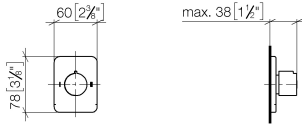

36 200 710

- Drehumstellung
- Rosette 60 x 78 mm

	Chrom	36 200 710-00
	Platin gebürstet	36 200 710-06

Benötigtes Zubehör

- UP-Zweiwege-Umstellung -** 35 202 970 90
- Max. Einbautiefe 155 mm
 - Min. Einbautiefe 85 mm

36 200 710

mm [inches]

Durchflussdiagramm

Zertifikate

LGA_38379.

WRAS_2307045.

36 200 710

Ersatzteilstückliste

Nr.	Artikelnummer	Benennung	Verbaumenge	Lieferzeit
1	90 90 03 304 10 90	Umstellung	1	2
2	09 27 71 114-00	Rosette	1	60
3	90 31 11 007 00 90	Stift	1	2
4	90 14 10 063 00 90	Dichtung	1	2
5	09 16 01 025 90	Ring	1	2
6	09 21 02 070-00	Haube	1	10
7	09 20 97 030-00	Griff	1	10
8	90 30 09 010 00 90	Schlüssel	1	2