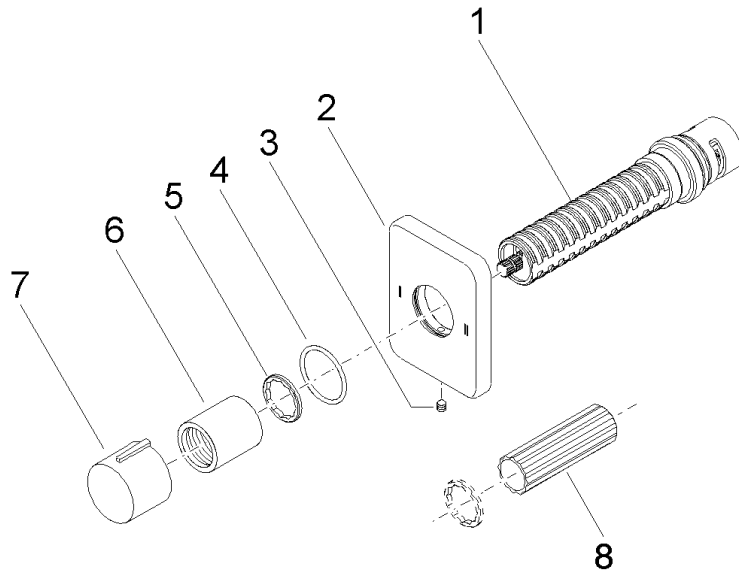

36 200 710

- Drehumstellung
- Rosette 60 x 78 mm

	Chrom	36 200 710-00
	Platin gebürstet	36 200 710-06

Benötigtes Zubehör

- UP-Zweiwege-Umstellung -** 35 202 970 90
- Max. Einbautiefe 155 mm
 - Min. Einbautiefe 85 mm

36 200 710

mm [inches]

Durchflussdiagramm

Zertifikate

LGA_38379.

WRAS_2307045.

36 200 710

Ersatzteilstückliste

Nr.	Artikelnummer	Benennung	Verbaumenge	Lieferzeit
1	90 90 03 304 10 90	Umstellung	1	2
2	09 27 71 114-00	Rosette	1	60
3	90 31 11 007 00 90	Stift	1	2
4	90 14 10 063 00 90	Dichtung	1	2
5	09 16 01 025 90	Ring	1	2
6	09 21 02 070-00	Haube	1	10
7	09 20 97 030-00	Griff	1	10
8	90 30 09 010 00 90	Schlüssel	1	2